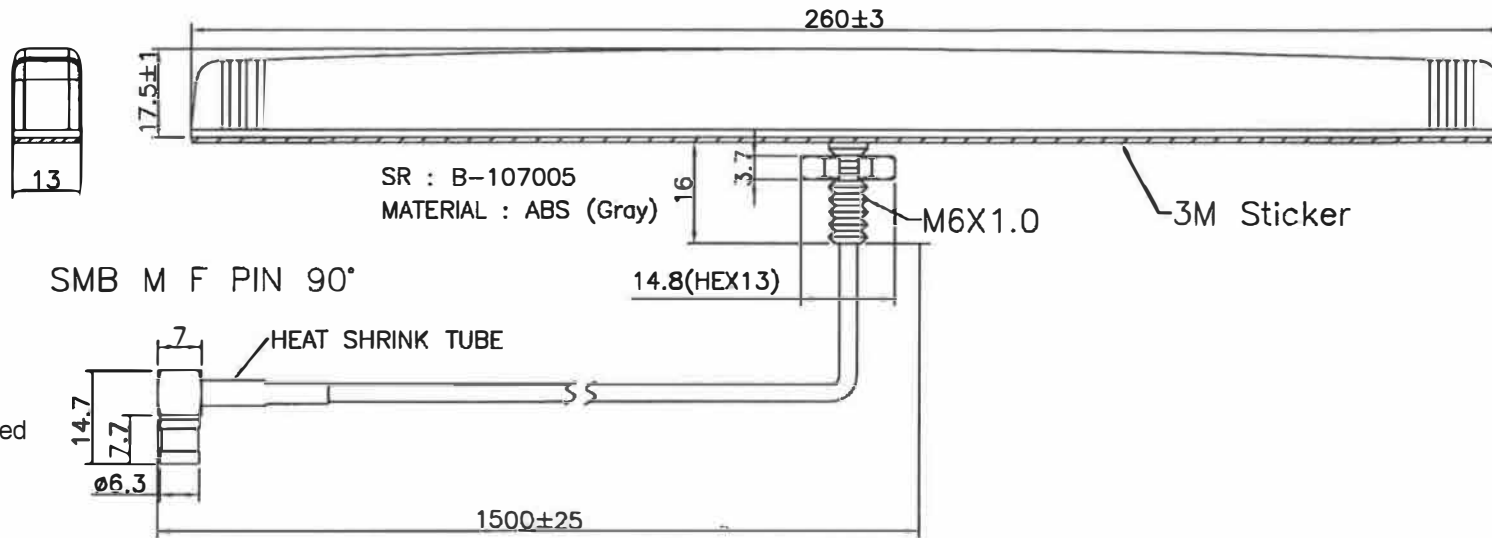

Cable	RG316/U
OD	ø2.6±0.2mm
Cover	Black
SMB F	Gold-plated

Frequency	700~960MHz
	1710~2170MHz
	2.6G~2.7G

ROHS

ISO 9001
ISO 14001

Angitte mål gjelder SMB-Hun vinkel, avviker noe fra denne med SMB-Hun -->

Material:		Treatment:		TRANSVOICE			
Drawer	Design	Aprov	Tolerance	Unit: mm		TITLE	
			X=±0.5 Y=±0.2 Z=±0.1 .XXX=±0.05	Ver: A	Scale 1:1	Model NO	203-052
Part NO				File NO: QR0402	Drawing NO	100-27001-0164	